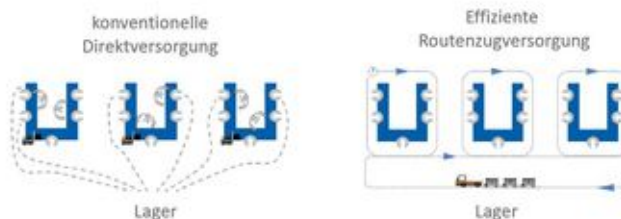

Routenzug

Systembeschreibung und Einsatzgebiete

Einsatzgebiete:

- Materialversorgung von Montage- und Fertigungslinien
- Materialversorgung mit KLT aus Supermarkt
- Materialentsorgung von Fertigware
- Leergutrückführung