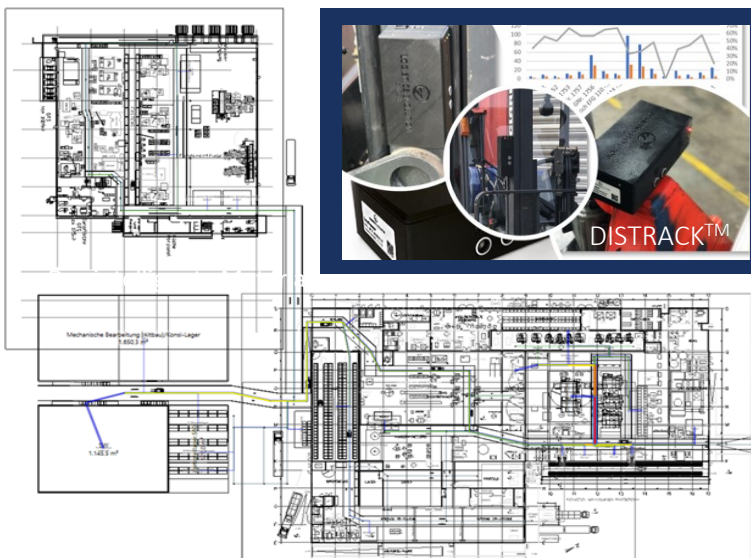

LOGISTICS EVOLUTION
G M B H

Wissen SIE wieviel Kilometer
Ihre Stapler und Routenzüge
im Jahr zurücklegen?

DISTRACK™

Das intelligente Materialflussaufnahmesystem

Wir schon!

INNOVATIVE MATERIALFLUSS- & FABRIKPLANUNG

Nur wer seinen Materialfluss und die Zusammenhänge in seinem Betrieb kennt, kann Produktivität, Flächennutzung und Logistikkosten nachhaltig optimieren.

Mittels Sensorik und digitaler Planungssysteme zeigen wir Ihnen die Optimierungspotenziale in Ihrem Unternehmen!
Verbesserungen von über 20% sind keine Seltenheit – **Neugierig?**

DIGITALE MATERIALFLUSSAUFNAHME UND -OPTIMIERUNG AUS EINEM GUSS

effiziente Materialflussprozesse

optimaler Einsatz Ihrer Transporttechnik

profitable Flächennutzung

DISTRACK™ – DAS INTELLIGENTE MATERIALFLUSSAUFNAHMESYSTEM